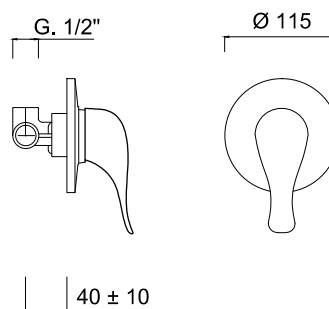

MELODY - EPOCA

9415

Cartuccia ceramica
Ceramic cartridge

Monocomando doccia incasso.

Shower built-in single-lever mixer.

Mitigeur pour douche à encaissement.

Unterputz-Duscheneinhebelmischer.

Monomando ducha para empotrar.

Однорычажный встроенный смеситель для душа.

Articolo	Note	CROMO			
9415		✓			
9315	EPOCA	✓			

CROMO: Cromo / Chrome-Plated

Rubinetteria Giulini Giovanni srl

Via Salvo D'Acquisto, 22 - 28076 Poggio (No) Italy