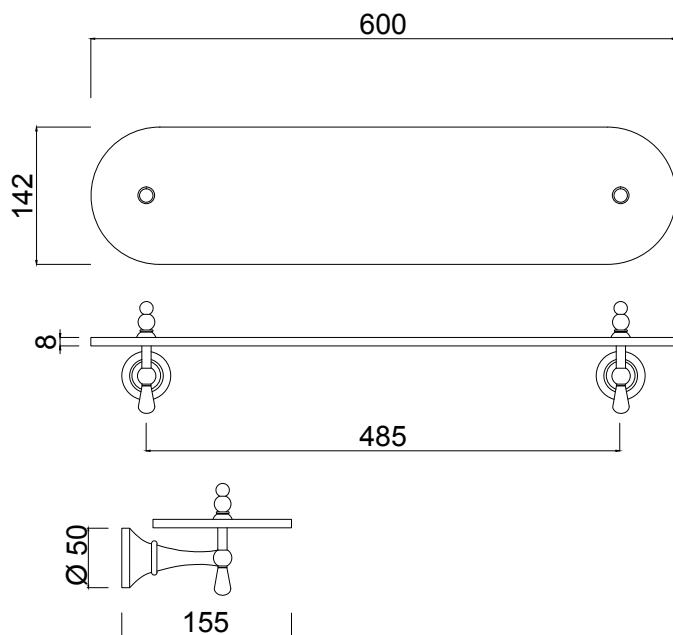

LILIUM

RG0909

Mensola in vetro.
Glass-shelf.
Etagère en verre.
Ablage.
Repisa en vidrio.
Полка стеклянная.

Articolo	Note	CROMO	BR	O	
RG0909		√	√	√	

CROMO: Cromo / Chrome-Plated - **BR:** Bronzo / Bronze - **O:** Oro / Gold