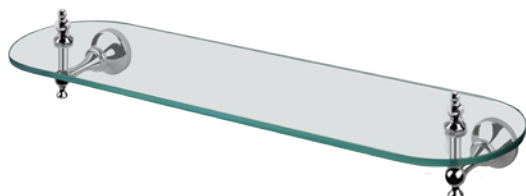

LILIUM

RG0909

Mensola in vetro.
Glass-shelf.
Etagère en verre.
Ablage.
Repisa en vidrio.
Полка стеклянная.

Articolo	Note	CROMO	BR	O	
RG0909		√	√	√	

CROMO: Cromo / Chrome-Plated - **BR:** Bronzo / Bronze - **O:** Oro / Gold