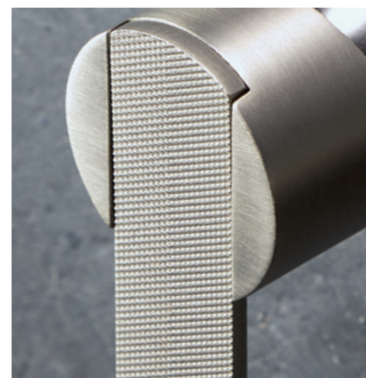

FINITURE / FINISH

Nero opaco / Matt black

Bianco opaco / Matt white

Nickel opaco / Matt nickel

Oro 24 kt / 24 kt gold

Bronzo / Bronze

MASSIMA PERSONALIZZAZIONE/MAXIMUM CUSTOMIZATION

Ego
P. 10