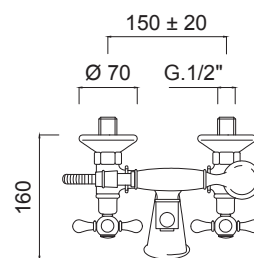

LOTUS

0500

Gruppo vasca esterno con doccia.

External bathtub set with shower.

Mélangeur bain-douche extérieur avec douchette.

Wannenbatterie mit Schlauch-Handbrause nu verstellbarem.

Grupo bañera externo con ducha.

Внешний смеситель для ванны с душевой лейкой

Articolo	Note	CROMO	CR	BR	O
0500		✓	✓	✓	✓
7000	LVC	✓	✓	✓	✓

CROMO: Cromo / Chrome-Plated - **NO:** Nero Opaco / Matt Black - **BR:** Bronzo / Bronze - **O:** Oro / Gold
LVC: Leva clinica / Clinic lever