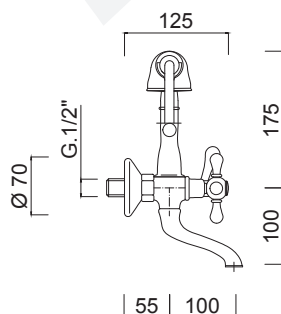

LOTUS

0500

Gruppo vasca esterno con doccia.

External bathtub set with shower.

Mélangeur bain-douche extérieur avec douchette.

Wannenbatterie mit Schlauch-Handbrause nu verstellbarem.

Grupo bañera externo con ducha.

Внешний смеситель для ванны с душевой лейкой

Articolo	Note	CROMO	CR	BR	O
0500		✓	✓	✓	✓
7000	LVC	✓	✓	✓	✓

CROMO: Cromo / Chrome-Plated - **NO:** Nero Opaco / Matt Black - **BR:** Bronzo / Bronze - **O:** Oro / Gold
LVC: Leva clinica / Clinic lever