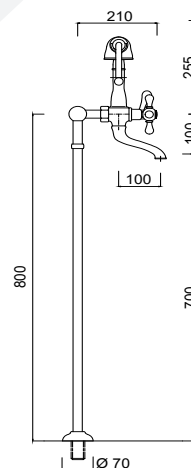

LOTUS

0500CT

Gruppo vasca esterno con doccia con colonne a pavimento.
External bathtub set with floor pillar legs, flexible hose and hand shower.
Mélangeur bain/douche avec colonnettes alimentation par le sol, flexible, douchette.
Wannenbatterie mit Standfüßen, Schlauch und Handbrause.
Grupo bañera externo con columnas a pavimento, flexible y ducha.
Внешний смеситель для ванны на опорных ножках для напольной установки с душевой лейкой.

Articolo	Note	CROMO	CR	BR	O
0500CT		✓	✓	✓	✓
7000CT	LVC	✓	✓	✓	✓

CROMO: Cromo / Chrome-Plated - **NO:** Nero Opaco / Matt Black - **BR:** Bronzo / Bronze - **O:** Oro / Gold
LVC: Leva clinica / Clinic lever