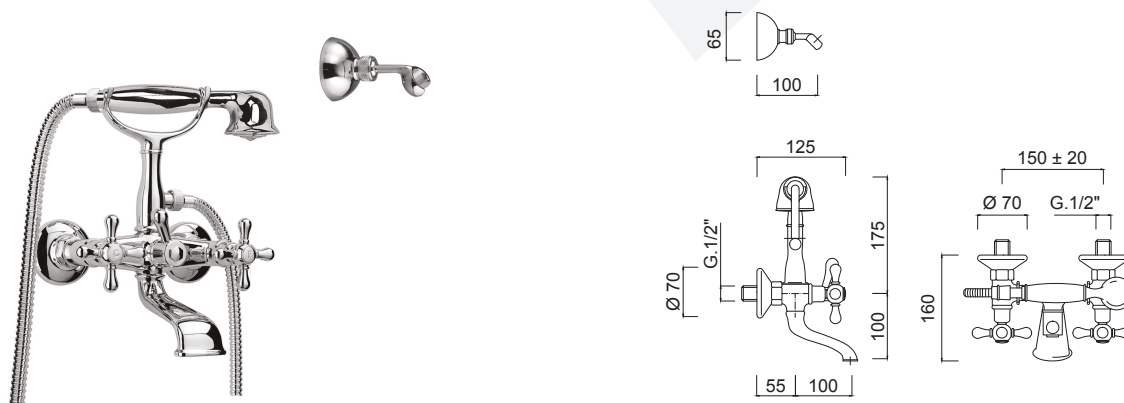

LOTUS

0501

Gruppo vasca esterno con set doccia duplex

External bathtub set with duplex shower kit.

Mélangeur bain-douche extérieur avec ensemble de douche duplex.

Wannenbatterie mit Schlauch-Handbrause und verstellbarem Wandhalter.

Grupo bañera externo con conjunto de ducha duplex.

Комплект для ванны внешнего монтажа с душевым набором "Duplex".

Articolo	Note	CROMO	CR	BR	O
0501		✓	✓	✓	✓
7001	LVC	✓	✓	✓	✓

CROMO: Cromo / Chrome-Plated - **NO:** Nero Opaco / Matt Black - **BR:** Bronzo / Bronze - **O:** Oro / Gold
LVC: Leva clinica / Clinic lever