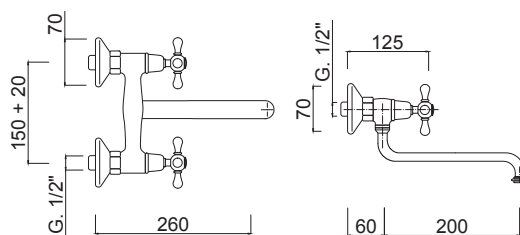

CUCINA RETRO'

0502

Vitone tradizionale
Non-ceramic standard headwork

Gruppo lavello a parete.

Sink set, wall mounting.

Mélangeur évier mural.

Spueltischbatterie Wandmontage.

Grupo fregadero de pared.

Настенный смеситель для кухни.

Articolo	Note	CROMO	BR - AR	O	
0502		✓	✓	✓	

CROMO: Cromo / Chrome-Plated - **NO:** Nero Opaco / Matt Black - **BR:** Bronzo / Bronze - **AR:** Argento / Silver - **O:** Oro / Gold