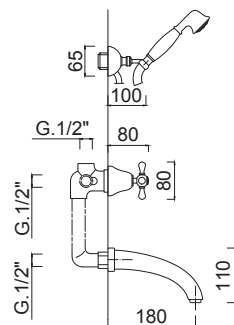

LOTUS

0503

Gruppo vasca incasso bocca a muro, doccia duplex.

Built-in bath set, wall spout, duplex shower.

Mélangeur bain/douche encastré avec douchette fil exible et support.

Unterputz-Wannenbatterie mit Schlauch Handbrause und Wandhalter.

Grupo bañera para empotrar boca pegada al muro, ducha duplex.

Встроенный в стену смеситель для ванны с душем.

Articolo	Note	CROMO	CR	BR	O
0503		✓	✓	✓	✓
7003	LVC	✓	✓	✓	✓

CROMO: Cromo / Chrome-Plated - **NO:** Nero Opaco / Matt Black - **BR:** Bronzo / Bronze - **O:** Oro / Gold
LVC: Leva clinica / Clinic lever