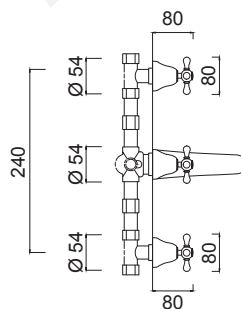

LOTUS

0503

Gruppo vasca incasso bocca a muro, doccia duplex.

Built-in bath set, wall spout, duplex shower.

Mélangeur bain/douche encastré avec douchette fil exible et support.

Unterputz-Wannenbatterie mit Schlauch Handbrause und Wandhalter.

Grupo bañera para empotrar boca pegada al muro, ducha duplex.

Встроенный в стену смеситель для ванны с душем.

Articolo	Note	CROMO	CR	BR	O
0503		✓	✓	✓	✓
7003	LVC	✓	✓	✓	✓

CROMO: Cromo / Chrome-Plated - **NO:** Nero Opaco / Matt Black - **BR:** Bronzo / Bronze - **O:** Oro / Gold
LVC: Leva clinica / Clinic lever