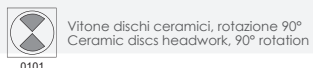

LOTUS

0503

Gruppo vasca incasso bocca a muro, doccia duplex.

Built-in bath set, wall spout, duplex shower.

Mélangeur bain/douche encastré avec douchette fil exible et support.

Unterputz-Wannenbatterie mit Schlauch Handbrause und Wandhalter.

Grupo bañera para empotrar boca pegada al muro, ducha duplex.

Встроенный в стену смеситель для ванны с душем.

Articolo	Note	CROMO	CR	BR	O
0503		✓	✓	✓	✓
7003	LVC	✓	✓	✓	✓

CROMO: Cromo / Chrome-Plated - **NO:** Nero Opaco / Matt Black - **BR:** Bronzo / Bronze - **O:** Oro / Gold
LVC: Leva clinica / Clinic lever