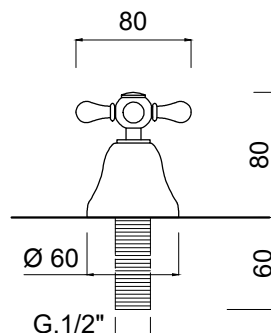

LOTUS

0504

Rubinetto bidet 1/2".

Bidet 1/2" tap.

Robinet bidet 1/2"

1/2" Hahn für Bidet

Grifo bidet 1/2".

Смеситель для биде 1/2"

Articolo	Note	CROMO	CR	BR	O
0504		✓	✓	✓	✓
7004	LVC	✓	✓	✓	✓

CROMO: Cromo / Chrome-Plated - **NO:** Nero Opaco / Matt Black - **BR:** Bronzo / Bronze - **O:** Oro / Gold
LVC: Leva clinica / Clinic lever

Rubinetteria Giulini Giovanni srl