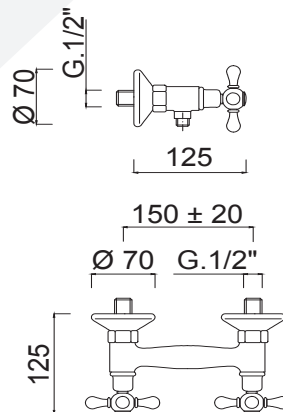

## Gruppo doccia esterno

External shower mixer.

Mitigeur extérieur de douche.

Aufputz- Brausebatterie.

Grupo ducha externo.

Смеситель для душа внешнего монтажа

Articolo	Note	CROMO	CR	BR	O
0507		✓	✓	✓	✓
7007	LVC	✓	✓	✓	✓