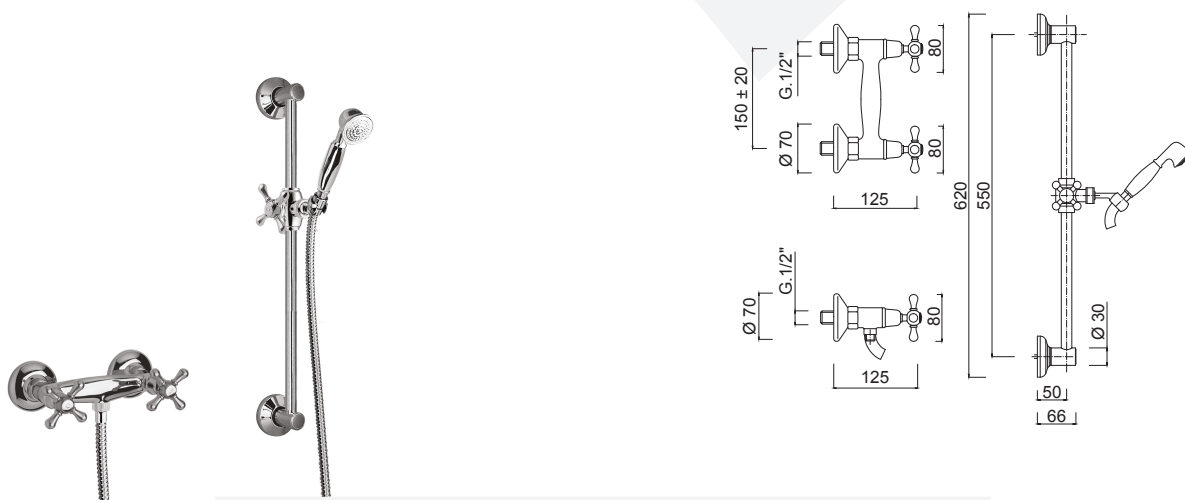

LOTUS

0507WS

Gruppo doccia esterno con saliscendi e doccia

External shower mixer with sliding rail set.

mitigeur extérieur de douche avec barre coulissante et ensemble de douche.

Aufputz-Brausebatterie mit Brausestange und Brauseset.

Grupo ducha externo con conjunto ducha.

Смеситель для душа внешнего монтажа с комплектом штанги для душа.

Articolo	Note	CROMO	CR	BR	O
0507WS		✓	✓	✓	✓
7007WS	LVC	✓	✓	✓	✓

CROMO: Cromo / Chrome-Plated - **NO:** Nero Opaco / Matt Black - **BR:** Bronzo / Bronze - **O:** Oro / Gold
LVC: Leva clinica / Clinic lever