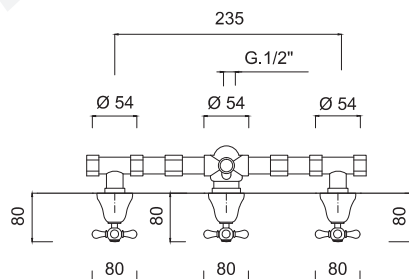

# LOTUS

0516W2

**Rubineti incasso doccia e deviatore 2 uscite.**

*Built-in shower taps, 2-way rotary diverter.*

*Robinetterie de douche à encastrer, inverseur rotatif 2 voies.*

*Einbau-Duscharmaturen, 2-Wege-Drehumsteller.*

*Grifería de ducha encastrada, desviador giratorio de 2 vías.*

*Встроенная душевая арматура, поворотный переключатель на 2 направления.*

Articolo	Note	CROMO	CR	BR	O
0516W2		✓	✓	✓	✓
7016W2	LVC	✓	✓	✓	✓

**CROMO:** Cromo / Chrome-Plated - **NO:** Nero Opaco / Matt Black - **BR:** Bronzo / Bronze - **O:** Oro / Gold  
**LVC:** Leva clinica / Clinic lever