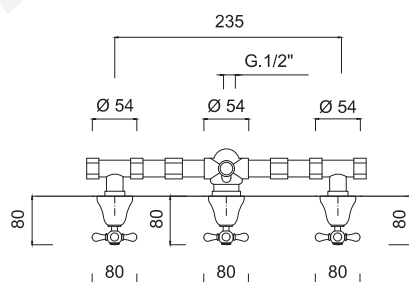

# LOTUS

0516W3

**Rubinetti incasso doccia e deviatore 3 uscite.**

*Built-in shower taps, 3-way rotary diverter.*

*Robinetterie de douche à encastrer, inverseur rotatif 3 voies.*

*Einbau-Duscharmaturen, 3-Wege-Drehumsteller.*

*Grifería de ducha encastrada, desviador giratorio de 3 vías.*

*Встроенная душевая арматура, поворотный переключатель на 3 направления.*

Articolo	Note	CROMO	CR	BR	O
0516W3		✓	✓	✓	✓
7016W3	LVC	✓	✓	✓	✓

**CROMO:** Cromo / Chrome-Plated - **NO:** Nero Opaco / Matt Black - **BR:** Bronzo / Bronze - **O:** Oro / Gold  
**LVC:** Leva clinica / Clinic lever