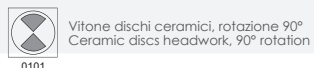

# LOTUS

0516W3

**Rubinetti incasso doccia e deviatore 3 uscite.**

*Built-in shower taps, 3-way rotary diverter.*

*Robinetterie de douche à encastrer, inverseur rotatif 3 voies.*

*Einbau-Duscharmaturen, 3-Wege-Drehumsteller.*

*Grifería de ducha encastrada, desviador giratorio de 3 vías.*

*Встроенная душевая арматура, поворотный переключатель на 3 направления.*

Articolo	Note	CROMO	CR	BR	O
0516W3		✓	✓	✓	✓
7016W3	LVC	✓	✓	✓	✓

**CROMO:** Cromo / Chrome-Plated - **NO:** Nero Opaco / Matt Black - **BR:** Bronzo / Bronze - **O:** Oro / Gold  
**LVC:** Leva clinica / Clinic lever