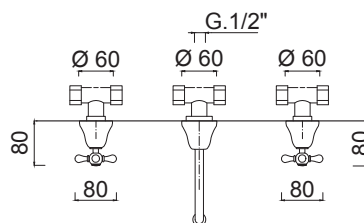

# LOTUS

0522

**Lavabo 3 fori a muro, bocca mm.200/230, senza scarico.**

Wall-mounted 3-hole wash-basin set, spout mm 200/230, without pop-up waste.

Mélangeur lavabo mural 3 trous, bec mm 200/230, sans vidage.

3-Loch Waschtischarmatur für die Wandmontage, Auslauf mm 200/230, ohne Ablaufgarnitur.

Bimando lavabo mural 3 agujeros, caño mm 200/230, sin desagüe automático.

Комплект для раковины на 3 отверстия настенного монтажа, излив 200/230 мм., без донного клапана

Articolo	Note	CROMO	CR	BR	O
0522		✓	✓	✓	✓
7022	LVC	✓	✓	✓	✓

**CROMO:** Cromo / Chrome-Plated - **NO:** Nero Opaco / Matt Black - **BR:** Bronzo / Bronze - **O:** Oro / Gold  
**LVC:** Leva clinica / Clinic lever