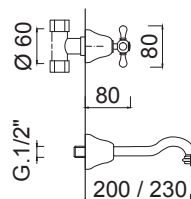

# LOTUS

0522

**Lavabo 3 fori a muro, bocca mm.200/230, senza scarico.**

Wall-mounted 3-hole wash-basin set, spout mm 200/230, without pop-up waste.

Mélangeur lavabo mural 3 trous, bec mm 200/230, sans vidage.

3-Loch Waschtischarmatur für die Wandmontage, Auslauf mm 200/230, ohne Ablaufgarnitur.

Bimando lavabo mural 3 agujeros, caño mm 200/230, sin desagüe automático.

Комплект для раковины на 3 отверстия настенного монтажа, излив 200/230 мм., без донного клапана

Articolo	Note	CROMO	CR	BR	O
0522		✓	✓	✓	✓
7022	LVC	✓	✓	✓	✓

**CROMO:** Cromo / Chrome-Plated - **NO:** Nero Opaco / Matt Black - **BR:** Bronzo / Bronze - **O:** Oro / Gold  
**LVC:** Leva clinica / Clinic lever