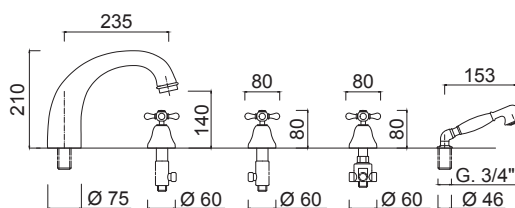

LOTUS

0560

Batteria bordo vasca 5 fori

5-hole bath border set.

Groupe mitigeur à 5 trous bord baignoire.

5-Loch Wannen Kombination.

Bateria borde bañera 5 agujeros.

Комплект на борт ванны на 5 отверстий.

Articolo	Note	CROMO	CR	BR	O
0560		✓	✓	✓	✓
7060	LVC	✓	✓	✓	✓

CROMO: Cromo / Chrome-Plated - **NO:** Nero Opaco / Matt Black - **BR:** Bronzo / Bronze - **O:** Oro / Gold
LVC: Leva clinica / Clinic lever

Rubinetteria Giulini Giovanni srl