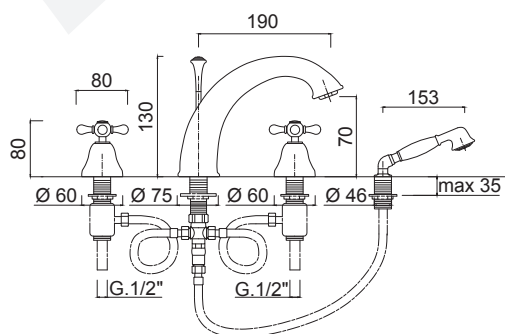

LOTUS

0565

Batteria bordo vasca 4 fori

4-hole bath border set.

Groupe mitigeur à 4 trous bord baignoire.

4-Loch Wannen Kombination.

Bateria borde bañera 4 agujeros.

Комплект на борт ванны на 4 отверстий.

Articolo	Note	CROMO	CR	BR	O
0565		✓	✓	✓	✓
7065	LVC	✓	✓	✓	✓

CROMO: Cromo / Chrome-Plated - **NO:** Nero Opaco / Matt Black - **BR:** Bronzo / Bronze - **O:** Oro / Gold
LVC: Leva clinica / Clinic lever

Rubinetteria Giulini Giovanni srl