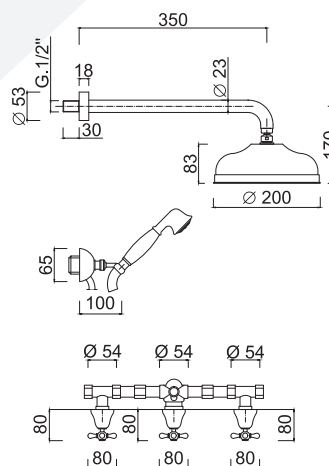

LOTUS

0586

Set doccia incasso, deviatore a rotazione, kit duplex, braccio parete, soffione ottone Ø 200.

Built-in shower set with rotating diverter, shower kit, wall arm, Ø200 brass shower head.

Ensemble de douche à encastrer avec inverseur rotatif, kit de douche, bras mural, pomme de douche en laiton Ø200.

Einbau-Brauseset mit drehbarem Umsteller, Brauseset, Wandarm, Ø200-Duschkopf aus Messing.

Conjunto de ducha empotrado con desviador giratorio, kit de ducha, brazo de pared, rociador de latón Ø200.

Встроенный душевой набор с поворотным переключателем, душевой набор, настенный кронштейн, душевая насадка из нержавеющей латуни Ø200.

Articolo	Note	CROMO	CR	BR	O
0586		✓	✓	✓	✓
7086	LVC	✓	✓	✓	✓

CROMO: Cromo / Chrome-Plated - **NO:** Nero Opaco / Matt Black - **BR:** Bronzo / Bronze - **O:** Oro / Gold
LVC: Leva clinica / Clinic lever

Rubinetteria Giulini Giovanni srl