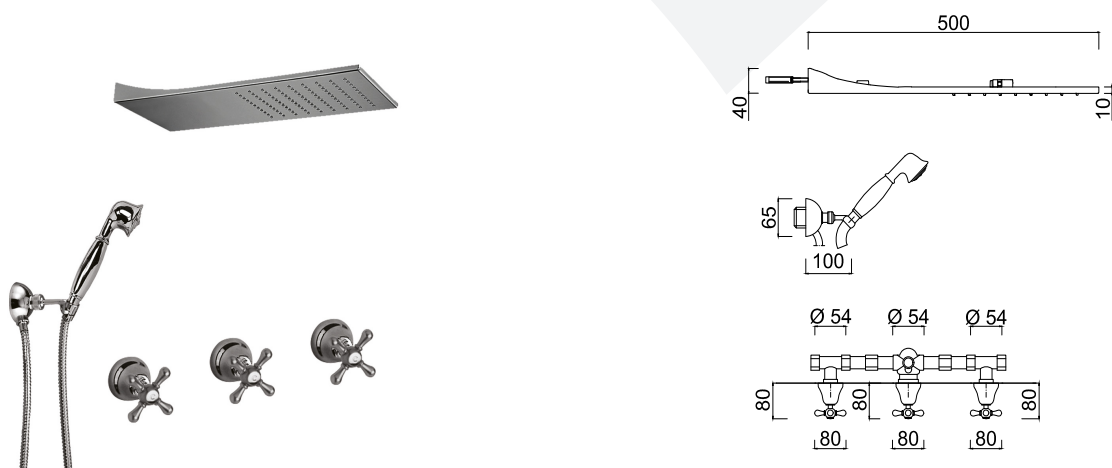

# LOTUS

0588

**Set doccia incasso, deviatore a rotazione, kit duplex, soffione  
Inox a parete.**

*Built-in shower set, rotary diverter, shower kit, wall-mounted stainless steel shower head.*

*Ensemble de douche à encastrer, inverseur rotatif, kit de douche, pomme de douche murale en inox.*

*Einbau-Brauseset, Rotationsumsteller, Duschset, Wandbrause aus Edelstahl.*

*Set de ducha empotrable, desviador giratorio, kit de ducha, rociador de pared de acero inoxidable.*

*Встроенный душевой гарнитур, поворотный переключатель, душевой гарнитур, настенный душ из нержавеющей стали.*

Articolo	Note	CROMO	CR	BR	O
0588		✓	✓	✓	✓
7088	LVC	✓	✓	✓	✓

**CROMO:** Cromo / Chrome-Plated - **NO:** Nero Opaco / Matt Black - **BR:** Bronzo / Bronze - **O:** Oro / Gold  
**LVC:** Leva clinica / Clinic lever