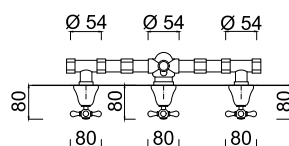

LOTUS

0589

Set doccia incasso, deviatore a rotazione, kit duplex, soffione incasso a molle pioggia/laminare Ø 440.

Single-lever built-in shower set, rotary diverter, shower kit, Ø 440 built-in shower head with spring fixing, rain/laminar function.

Mitigeur de douche à encastrer, inverseur rotatif, kit douche, pomme de douche à encastrer Ø 440 avec fixation par ressort, fonction pluie/laminaire.

Einhebel-Einbaubrausegarnitur, Drehumsteller, Brauseset, Einbaubrause Ø 440 mit Federbefestigung, Regen-/Laminarfunktion.

Conjunto de ducha monomando de empotrar, desviador giratorio, kit ducha, rociador de empotrar Ø 440 con fijación por resorte, función lluvia/laminar.

Однорычажный встраиваемый душевой набор, поворотный переключатель, душевой набор, встраиваемая душевая насадка Ø 440 с пружинным креплением, функция «дождь/ламинар».

Articolo	Note	CROMO	CR	BR	O
0589		✓	✓	✓	✓
7089	LVC	✓	✓	✓	✓

CROMO: Cromo / Chrome-Plated - NO: Nero Opaco / Matt Black - BR: Bronzo / Bronze - O: Oro / Gold
LVC: Leva clinica / Clinic lever

Rubinetteria Giulini Giovanni srl