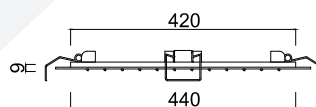

LOTUS

0589

Set doccia incasso, deviatore a rotazione, kit duplex, soffione incasso a molle pioggia/laminare Ø 440.

Single-lever built-in shower set, rotary diverter, shower kit, Ø 440 built-in shower head with spring fixing, rain/laminar function.

Mitigeur de douche à encastrer, inverseur rotatif, kit douche, pomme de douche à encastrer Ø 440 avec fixation par ressort, fonction pluie/laminaire.

Einhebel-Einbaubrausegarnitur, Drehumsteller, Brauseset, Einbaubrause Ø 440 mit Federbefestigung, Regen-/Laminarfunktion.

Conjunto de ducha monomando de empotrar, desviador giratorio, kit ducha, rociador de empotrar Ø 440 con fijación por resorte, función lluvia/laminar.

Однорычажный встраиваемый душевой набор, поворотный переключатель, душевой набор, встраиваемая душевая насадка Ø 440 с пружинным креплением, функция «дождь/ламинар».