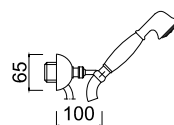

LOTUS

0589

Set doccia incasso, deviatore a rotazione, kit duplex, soffione incasso a molle pioggia/laminare Ø 440.

Single-lever built-in shower set, rotary diverter, shower kit, Ø 440 built-in shower head with spring fixing, rain/laminar function.

Mitigeur de douche à encastrer, inverseur rotatif, kit douche, pomme de douche à encastrer Ø 440 avec fixation par ressort, fonction pluie/laminaire.

Einhebel-Einbaubrausegarnitur, Drehumsteller, Brauseset, Einbaubrause Ø 440 mit Federbefestigung, Regen-/Laminarfunktion.

Conjunto de ducha monomando de empotrar, desviador giratorio, kit ducha, rociador de empotrar Ø 440 con fijación por resorte, función lluvia/laminar.

Однорычажный встраиваемый душевой набор, поворотный переключатель, душевой набор, встраиваемая душевая насадка Ø 440 с пружинным креплением, функция «дождь/ламинар».

Articolo	Note	CROMO	CR	BR	O
0589		✓	✓	✓	✓
7089	LVC	✓	✓	✓	✓

CROMO: Cromo / Chrome-Plated - NO: Nero Opaco / Matt Black - BR: Bronzo / Bronze - O: Oro / Gold
LVC: Leva clinica / Clinic lever

Rubinetteria Giulini Giovanni srl