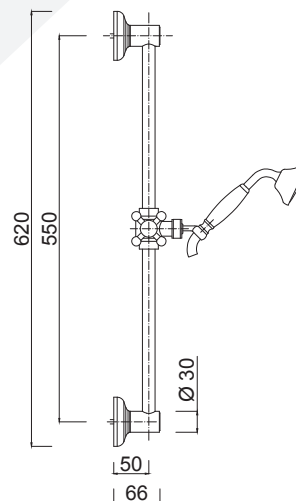

WELLNESS

1505-LN

Saliscendi con doccia Londra

Sliding rail with Londra hand-shower.

Barre de douche avec douchette Londra.

Brausestange mit Londra-Handbrause.

Barra deslizando con ducha de mano Londra.

регулируемая душевая штанга, ручной душ модель Londra

Articolo	Note	CROMO	NO	BR	O
1505-LN		√	√	√	√

CROMO: Cromo / Chrome-Plated - **BO:** Bianco Opaco / Matt White - **NO:** Nero Opaco / Matt Black - **NKO:** Nikel Opaco / Matt Nikel - **BROP:** Brondo opaco / Matt Bronze - **GF:** Grafite / Graphite - **CRN:** Cromo nero / Chrome Black - **O:** Oro / Gold - **OSP:** Oro SPazzolato / Brushed Gold