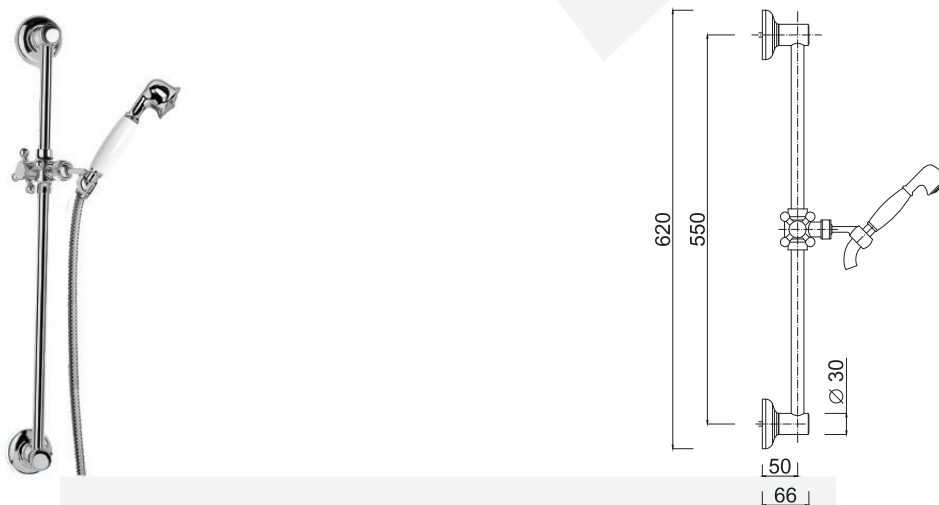

WELLNESS

1505-LO

Saliscendi con doccia Lotus

Sliding rail with Lotus hand-shower.

Barre de douche avec douchette Lotus.

Brausestange mit Lotus-Handbrause.

Barra deslizante con ducha de mano Lotus.

регулируемая душевая штанга, ручной душ модель Lotus

Articolo	Note	CROMO	NO	BR	O
1505-LO		√	√	√	√

CROMO: Cromo / Chrome-Plated - **BO:** Bianco Opaco / Matt White - **NO:** Nero Opaco / Matt Black - **NKO:** Nikel Opaco / Matt Nikel - **BRONP:** Bronzo opaco / Matt Bronze - **GF:** Grafite / Graphite - **CRN:** Cromo nero / Chrome Black - **O:** Oro / Gold - **OSP:** Oro SPazzolato / Brushed Gold