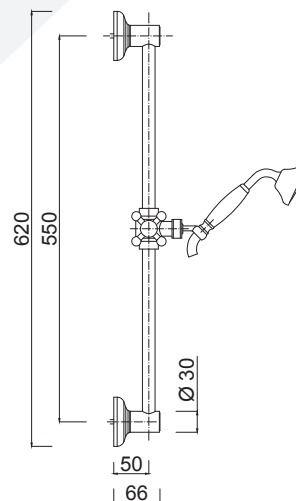

## Saliscendi con doccia Praga

*Sliding rail with Praga hand-shower.*

*Barre de douche avec douchette Praga.*

*Brausestange mit Praga-Handbrause.*

*Barra deslizante con ducha de mano Praga.*

*регулируемая душевая штанга, ручной душ модель Praga*

Articolo	Note	CROMO	NO	BR	O
1505-PR		√	√	√	√

**CROMO:** Cromo / Chrome-Plated - **BO:** Bianco Opaco / Matt White - **NO:** Nero Opaco / Matt Black - **NKO:** Nikel Opaco / Matt Nikel - **BROP:** Brondo opaco / Matt Bronze - **GF:** Grafite / Graphite - **CRN:** Cromo nero / Chrome Black - **O:** Oro / Gold - **OSP:** Oro SPazzolato / Brushed Gold