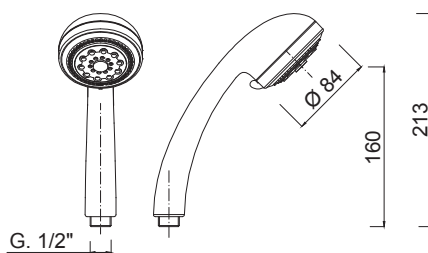

### Doccetta 3 getti abs

ABS 3-jet hand-shower.  
Douchette 3 jets en ABS.  
ABS-Handbrause 3 Strahlarten.  
Ducha de mano de ABS 3 chorros.  
душ из ABS 3 вида струи

Articolo	Note	CROMO				
1524		✓				