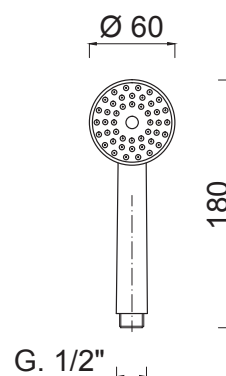

WELLNESS

1526K

Sistema anticalcare
Anti-scale system

Doccetta monogetto abs

ABS single-jet hand-shower.

Douchette 1 jet en ABS.

ABS-Handbrause 1 Strahlart.

Ducha de mano de ABS 1 chorro.

одноструйный душ из ABS

Articolo	Note	CROMO				
1526K		✓				

CROMO: Cromo / Chrome-Plated - **BO:** Bianco Opaco / Matt White - **NO:** Nero Opaco / Matt Black - **NKO:** Nikel Opaco / Matt Nikel - **BROP:** Brondo opaco / Matt Bronze - **GF:** Grafite / Graphite - **CRN:** Cromo nero / Chrome Black - **O:** Oro / Gold - **OSP:** Oro SPazzolato / Brushed Gold