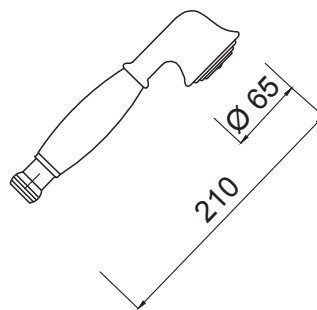

WELLNESS

1529

Doccetta manopola ottone Lotus

Lotus hand-shower brass handle.

Douchette avec poignée en laiton Lotus

Lotus Handbrause mit Griff aus Messing

Ducha de teléfono empuñadura latón Lotus

Душевая лейка с ручкой из латуни Lotus

Articolo	Note	CROMO	NO	BR - AR	O	
1529		✓	✓	✓	✓	
1530	Harmony	✓	✓	✓	✓	

CROMO: Cromo / Chrome-Plated - **BO:** Bianco Opaco / Matt White - **NO:** Nero Opaco / Matt Black - **NKO:** Nikel Opaco / Matt Nikel - **BRONP:** Brondo opaco / Matt Bronze - **GF:** Grafite / Graphite - **CRN:** Cromo nero / Chrome Black - **O:** Oro / Gold - **OSP:** Oro SPazzolato / Brushed Gold