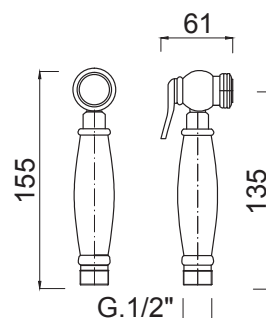

# SHUT OFF

1531

**Doccetta SHUTT OFF.**  
*Hand-shower SHUT OFF.*  
*Douchette SHUT OFF.*  
*Dusche SHUTT OFF.*  
*Ducha SHUTT OFF.*  
*Душевая лейка SHUT OFF.*

Articolo	Note	CROMO	BO - NO	NKO	BROP - GF - CRN	O
1531		√	√	√	√	√

**CROMO:** Cromo / Chrome-Plated - **BO:** Bianco Opaco / Matt White - **NO:** Nero Opaco / Matt Black - **NKO:** Nikel Opaco / Matt Nikel - **BROP:** Brondo opaco / Matt Bronze - **GF:** Grafite / Graphite - **CRN:** Cromo nero / Chrome Black