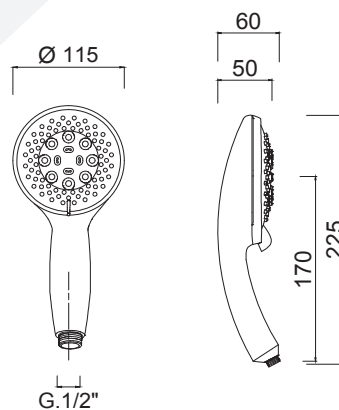

WELLNESS

1536

Doccetta 5 getti abs
ABS 5-jet hand-shower.
Douchette 5 jets en ABS.
ABS-Handbrause 5 Strahlarten.
Ducha de mano de ABS 5 chorros.
душ из ABS 5 вида струи

Articolo	Note	CROMO				
1536		✓				

CROMO: Cromo / Chrome-Plated - **BO:** Bianco Opaco / Matt White - **NO:** Nero Opaco / Matt Black - **NKO:** Nikel Opaco / Matt Nikel - **BROP:** Brondo opaco / Matt Bronze - **GF:** Grafite / Graphite - **CRN:** Cromo nero / Chrome Black - **O:** Oro / Gold - **OSP:** Oro SPazzolato / Brushed Gold