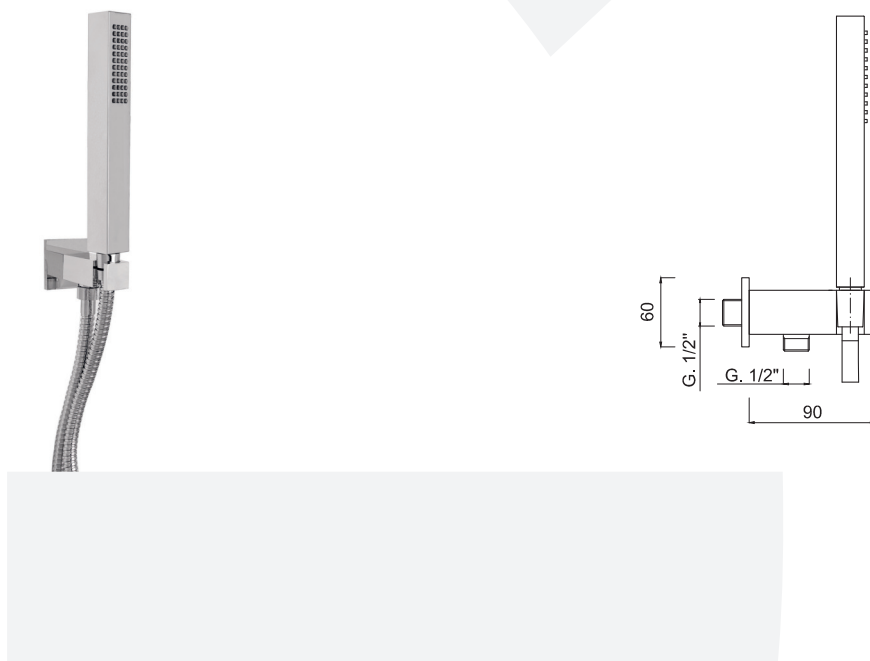

WELLNESS

1540

Kit duplex incasso Pablolux.

Built-in duplex shower kit Pablolux.

Ensemble de douche duplex à encaissement Pablolux.

Einbaubrauseset Duplex Pablolux.

Conjunto de ducha duplex para empotrar Pablolux.

встроенный душевой набор "Duplex" Pablolux.

Articolo	Note	CROMO	BO - NO	NKO	GF	O
1540		✓	✓	✓	✓	✓

CROMO: Cromo / Chrome-Plated - **BO:** Bianco Opaco / Matt White - **NO:** Nero Opaco / Matt Black - **NKO:** Nikel Opaco / Matt Nikel - **BROP:** Brondo opaco / Matt Bronze - **GF:** Grafite / Graphite - **CRN:** Cromo nero / Chrome Black - **O:** Oro / Gold - **OSP:** Oro SPazzolato / Brushed Gold