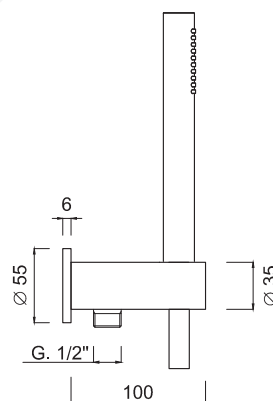

WELLNESS

1545

Kit duplex incasso Futuro.

Built-in duplex shower kit Futuro.

Ensemble de douche duplex à encaissement Futuro.

Einbaubrauseset Duplex Futuro.

Conjunto de ducha duplex para empotrar Futuro.

встроенный душевой набор "Duplex" Futuro.

Articolo	Note	CROMO	BO - NO	NKO	BROP - GF - CRN	O - OSP
1545		✓	✓	✓	✓	✓

CROMO: Cromo / Chrome-Plated - **BO:** Bianco Opaco / Matt White - **NO:** Nero Opaco / Matt Black - **NKO:** Nikel Opaco / Matt Nikel - **BROP:** Brondo opaco / Matt Bronze - **GF:** Grafite / Graphite - **CRN:** Cromo nero / Chrome Black - **O:** Oro / Gold - **OSP:** Oro SPazzolato / Brushed Gold