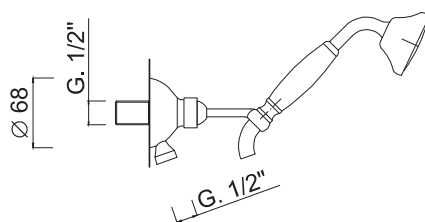

WELLNESS

1550

Kit duplex incasso Londra.

Built-in duplex shower kit Londra.

Ensemble de douche duplex à encaissement Londra.

Einbaubrauseset Duplex Londra.

Conjunto de ducha duplex para empotrar Londra.

встроенный душевой набор "Duplex" Londra.