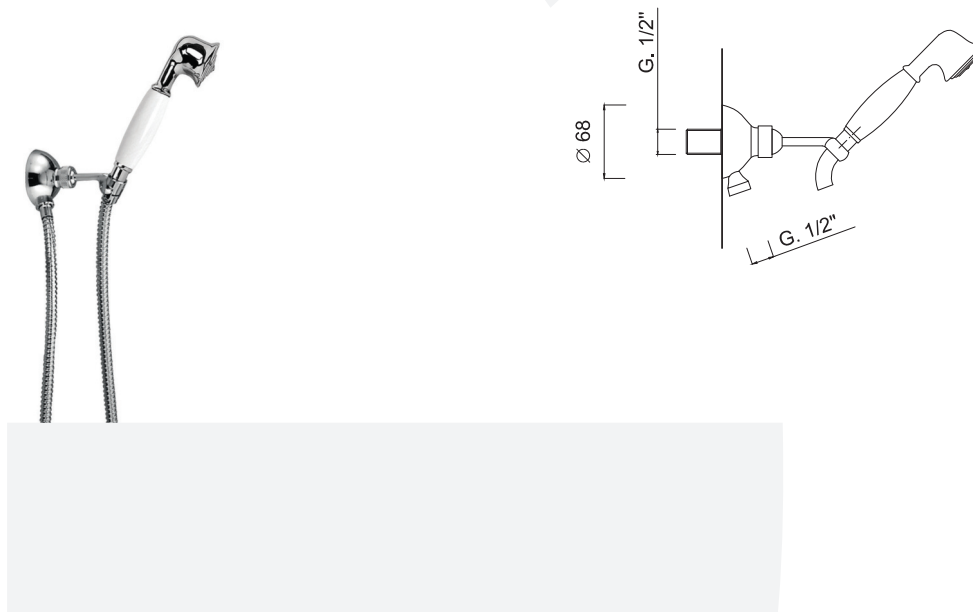

WELLNESS

1552-N

Kit duplex incasso Harmony.

Built-in duplex shower kit Harmony.

Ensemble de douche duplex à encaissement Harmony.

Einbaubrauseset Duplex Harmony.

Conjunto de ducha duplex para empotrar Harmony.

встроенный душевой набор "Duplex" Harmony.

Articolo	Note	CROMO	NO	BR-AR	O
1552-N		√	√	√	√

CROMO: Cromo / Chrome-Plated - **BO:** Bianco Opaco / Matt White - **NO:** Nero Opaco / Matt Black - **NKO:** Nikel Opaco / Matt Nikel - **BROP:** Brondo opaco / Matt Bronze - **GF:** Grafite / Graphite - **CRN:** Cromo nero / Chrome Black - **O:** Oro / Gold - **OSP:** Oro SPazzolato / Brushed Gold