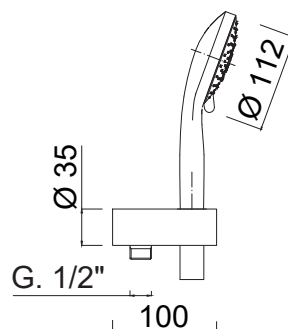

WELLNESS

1555

Kit duplex incasso doccia abs Lady.

Built-in shower kit with ABS Lady shower..

Kit de douche encastrable avec douche Lady en ABS.

Einbau-Duschset mit Lady-Dusche aus ABS.

Kit de ducha empotrado con ducha Lady en ABS.

Встроенный душевой комплект с душевой кабиной ABS Lady.

Articolo	Note	CROMO	BO - NO	NKO		
1555		✓	✓	✓		

CROMO: Cromo / Chrome-Plated - **BO:** Bianco Opaco / Matt White - **NO:** Nero Opaco / Matt Black - **NKO:** Nikel Opaco / Matt Nikel - **BROP:** Brondo opaco / Matt Bronze - **GF:** Grafite / Graphite - **CRN:** Cromo nero / Chrome Black - **O:** Oro / Gold - **OSP:** Oro SPazzolato / Brushed Gold