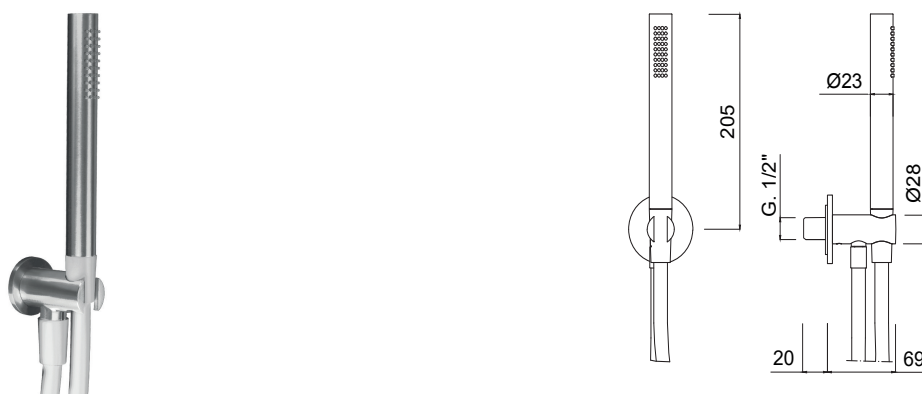

OPEN

1555AS

Kit duplex incasso OPEN, flex PVC bianco opaco.

Built-in shower kit, matt white PVC flex.

Kit de douche à encastrer, flexible PVC blanc mat.

UP-Brauseset, mattweißes PVC-Flexibel

Kit de ducha empotrado, flex PVC blanco mate.

Встроенный душевой комплект, гибкий ПВХ матово-белый.

Articolo	Note	AS			
1555AS		✓			

AS: Acciaio spazzolato / Brusched steel

Rubinetteria Giulini Giovanni srl

Via Salvo D'Acquisto, 22 - 28076 Pogno (No) Italy