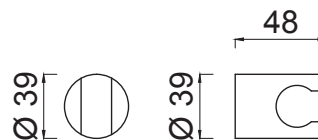

WELLNESS

1558

Supporto esterno fisso abs

Shower holder abs

Support mural fixe abs

Wandbrausehalter abs

Soporte exterior fijo abs

Фиксированный держатель для душа abs

Articolo	Note	CROMO				
1558		✓				

CROMO: Cromo / Chrome-Plated - **BO:** Bianco Opaco / Matt White - **NO:** Nero Opaco / Matt Black - **NKO:** Nikel Opaco / Matt Nikel - **BROP:** Brondo opaco / Matt Bronze - **GF:** Grafite / Graphite - **CRN:** Cromo nero / Chrome Black - **O:** Oro / Gold - **OSP:** Oro SPazzolato / Brushed Gold

Rubineria Giulini Giovanni srl

Via Salvo D'Acquisto, 22 - 28076 Pogno (No) Italy

Tel. +39 0322 97157 - www.giulini.it - info@giulini.it

Vendite Italia: italia@giulini.it / Tel. +39 0322 97157 - Vendite Export: export@giulini.it / Tel. +39 0322 97057