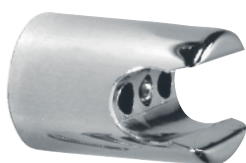

WELLNESS

1558

Supporto esterno fisso abs

Shower holder abs

Support mural fixe abs

Wandbrausehalter abs

Soporte exterior fijo abs

Фиксированный держатель для душа abs

Articolo	Note	CROMO				
1558		✓				

CROMO: Cromo / Chrome-Plated - **BO:** Bianco Opaco / Matt White - **NO:** Nero Opaco / Matt Black - **NKO:** Nikel Opaco / Matt Nikel - **BROP:** Brondo opaco / Matt Bronze - **GF:** Grafite / Graphite - **CRN:** Cromo nero / Chrome Black - **O:** Oro / Gold - **OSP:** Oro SPazzolato / Brushed Gold