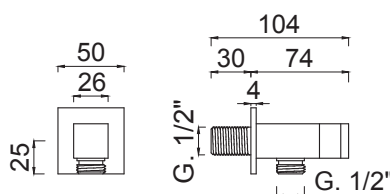

## Supporto doccia con presa acqua

Shower holder with water plug.

Support avec prise d'eau.

Handbrausehalter mit Wandanschlussbogen.

Soporte para ducha con toma de agua.

настенный держатель для душа с забором воды