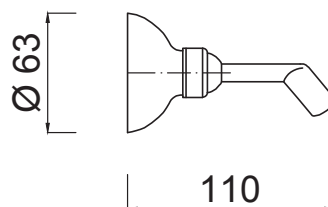

WELLNESS

1560

Supporto duplex esterno ottone

Adjustable brass shower holder.

Support douche orientable laiton.

Verstellbarer AP-Handbrausehalter Messing.

Soporte de ducha orientable de superficie de latón.

Регулируемый держатель для душа из латуни

Articolo	Note	CROMO	BR	O		
1560		✓	✓	✓		

CROMO: Cromo / Chrome-Plated - **BO:** Bianco Opaco / Matt White - **NO:** Nero Opaco / Matt Black - **NKO:** Nikel Opaco / Matt Nikel - **BRONP:** Bronzo opaco / Matt Bronze - **GF:** Grafite / Graphite - **CRN:** Cromo nero / Chrome Black - **O:** Oro / Gold - **OSP:** Oro SPazzolato / Brushed Gold