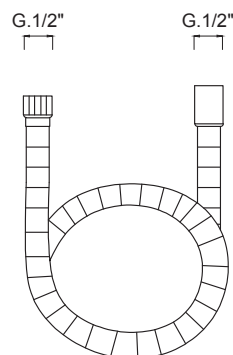

# WELLNESS

1570

**Flessibile cm 100 CC.**

*Flexible brass hose cm. 100 CC.*

*Flexible laiton cm. 100 CC.*

*Messing-Brauseschlauch cm.100 CC.*

*Tubo flexible cm 100 CC.*

*Гибкий шланг 100 см с зажимом.*

Articolo	Note	CROMO				
1570	100cm	✓				
1571	150cm	✓				
1572	200cm	✓				

**CROMO:** Cromo / Chrome-Plated - **BO:** Bianco Opaco / Matt White - **NO:** Nero Opaco / Matt Black - **NKO:** Nikel Opaco / Matt Nikel - **BROP:** Brondo opaco / Matt Bronze - **GF:** Grafite / Graphite - **CRN:** Cromo nero / Chrome Black - **O:** Oro / Gold - **OSP:** Oro SPazzolato / Brushed Gold