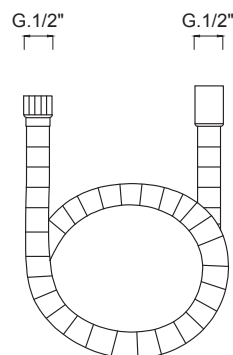

WELLNESS

1573

Flessibile ottone doppia aggraffatura cm.150 CC.

Double interlocked brass hose 150 cm CC.

Tuyau en laiton double emboîtement 150 cm CC.

Doppelt verriegelter Messingschlauch 150 cm CC.

Manguera de latón doble entrelazado 150 cm CC.

Латунный шланг с двойной блокировкой 150 см CC.

Articolo	Note	CROMO	BR	O		
1573	150cm	✓	✓	✓		
1774	200cm	✓	✓	✓		
1569	100cm	✓	✓	✓		

CROMO: Cromo / Chrome-Plated - **BO:** Bianco Opaco / Matt White - **NO:** Nero Opaco / Matt Black - **NKO:** Nikel Opaco / Matt Nikel - **BRONP:** Bronzo opaco / Matt Bronze - **GF:** Grafite / Graphite - **CRN:** Cromo nero / Chrome Black - **O:** Oro / Gold - **OSP:** Oro SPazzolato / Brushed Gold