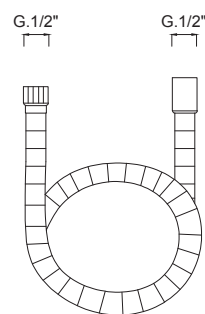

# SHUT OFF

1573-12

**Flessibile ottone doppia aggraffatura cm.120 CC.**

*Flexible brass hose cm. 120 doubleinterlock.*

*Flexible laiton double agrafage cm 120.*

*Messing-Brauseschlauch cm120.*

*Flexible latòn doble grapado cm 120.*

*Гибкий шланг 120 см с двойным зажимом.*

Articolo	Note	CROMO	BR	O		
1573-12		√	√	√		

**CROMO:** Cromo / Chrome-Plated - **BO:** Bianco Opaco / Matt White - **NO:** Nero Opaco / Matt Black - **NKO:** Nikel Opaco / Matt Nikel - **BROP:** Brondo opaco / Matt Bronze - **GF:** Grafite / Graphite - **CRN:** Cromo nero / Chrome Black