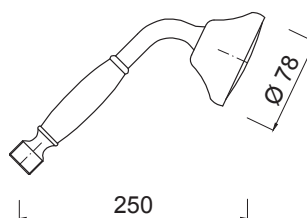

WELLNESS

1585

Doccetta manopola ottone Londra

Londra hand-shower brass handle.

Douchette avec poignée en laiton Londra

Londra Handbrause mit Griff aus Messing

Ducha de teléfono empuñadura latón Londra

Душевая лейка с ручкой из латуни Londra

Articolo	Note	CROMO	NO	BR-AR	O
1585		✓	✓	✓	✓

CROMO: Cromo / Chrome-Plated - **BO:** Bianco Opaco / Matt White - **NO:** Nero Opaco / Matt Black - **NKO:** Nikel Opaco / Matt Nikel - **BROP:** Brondo opaco / Matt Bronze - **GF:** Grafite / Graphite - **CRN:** Cromo nero / Chrome Black - **O:** Oro / Gold - **OSP:** Oro SPazzolato / Brushed Gold