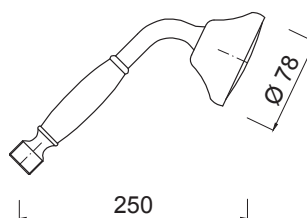

WELLNESS

1586

Doccetta Praga.

Praga hand-shower.

Douchette Praga.

Praga Handbrause.

Ducha de teléfono Praga.

Душевая лейка Praga.

Articolo	Note	CROMO	NO	BR-AR	O
1586		✓	✓	✓	✓

CROMO: Cromo / Chrome-Plated - **BO:** Bianco Opaco / Matt White - **NO:** Nero Opaco / Matt Black - **NKO:** Nikel Opaco / Matt Nikel - **BROP:** Brondo opaco / Matt Bronze - **GF:** Grafite / Graphite - **CRN:** Cromo nero / Chrome Black - **O:** Oro / Gold - **OSP:** Oro SPazzolato / Brushed Gold