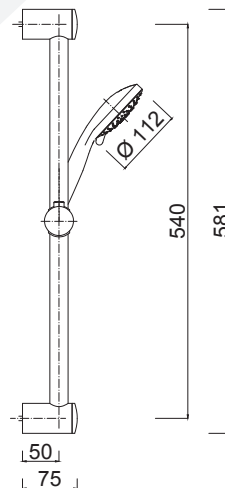

WELLNESS

1594

Saliscendi con doccia abs

Sliding rail with ABS hand-shower.

Barre de douche avec douchette en ABS.

Brausestange mit ABS-Handbrause.

Barra deslizante con ducha de mano de ABS.

регулируемая душевая штанга с душем из ABS

Articolo	Note	CROMO				
1594		✓				

CROMO: Cromo / Chrome-Plated - **BO:** Bianco Opaco / Matt White - **NO:** Nero Opaco / Matt Black - **NKO:** Nikel Opaco / Matt Nikel - **BROP:** Brondo opaco / Matt Bronze - **GF:** Grafite / Graphite - **CRN:** Cromo nero / Chrome Black - **O:** Oro / Gold - **OSP:** Oro SPazzolato / Brushed Gold