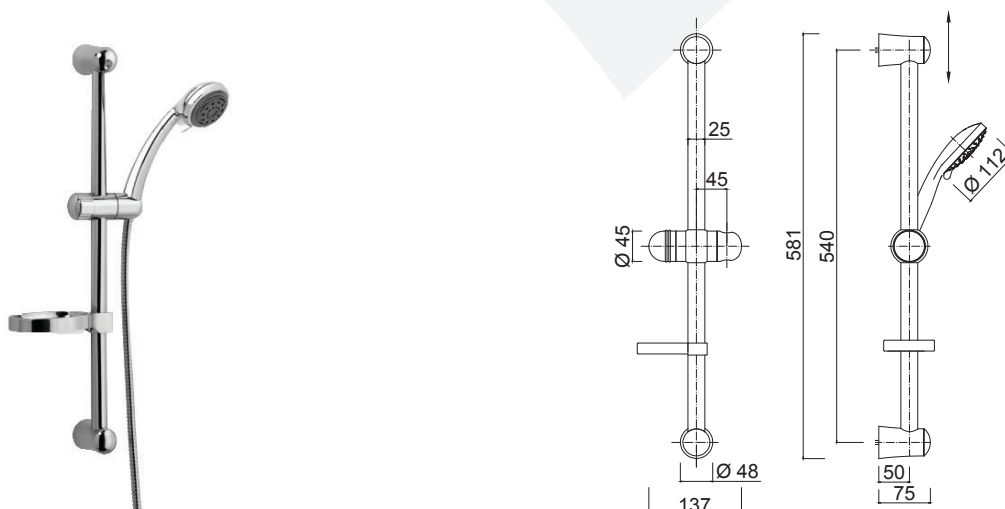

WELLNESS

1599/EX

Saliscendi con doccia abs 3 getti, portasapone.

Sliding rail with ABS 3-jet hand-shower and soap-holder.

Barre de douche avec douchette 3 jets en ABS et porte-savon.

Brausestange mit ABS-Handbrause 3 Strahlarten und Seifenhalter.

Barra deslizable con ducha de mano de ABS 3 chorros y jabonera.

регулируемая душевая штанга с душем из ABS 3 струи и держатель для мыла

Articolo	Note	CROMO				
1599/EX		✓				

CROMO: Cromo / Chrome-Plated - **BO:** Bianco Opaco / Matt White - **NO:** Nero Opaco / Matt Black - **NKO:** Nikel Opaco / Matt Nikel - **BROP:** Brondo opaco / Matt Bronze - **GF:** Grafite / Graphite - **CRN:** Cromo nero / Chrome Black - **O:** Oro / Gold - **OSP:** Oro SPazzolato / Brushed Gold