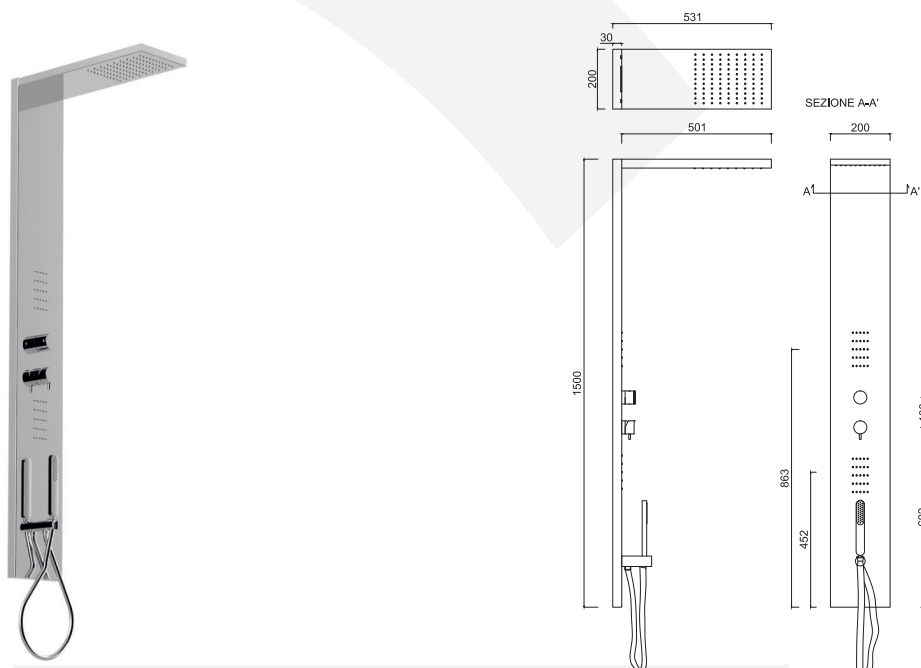

WELLNESS

1630

Sistema anticalcare
Anti-scale system

Completo colonna doccia esterna monocomando, soffione pioggia, kit duplex, soffioncini frontali

Complete shower column with single-lever mixer, shower head with rain flow, duplex shower kit, frontal body sprays

Colonne de douche complète avec mitigeur, ciel de pluie avec jet à pluie, ensemble de douche duplex, douchettes frontales

Komplette Standbrause mit Duscheneinhebelmischer, Kopfbrause mit Regendusche, Brauseset Duplex, Körperbrausen

Columna ducha completa con monomando, rociador a techo con chorro lluvia, conjunto de ucha dúplex, duchas frontales

Цельная душевая колонна с однорычажным смесителем, верхний душ с функцией дождя, душевой набор "Duplex", фронтальные боковые форсунки