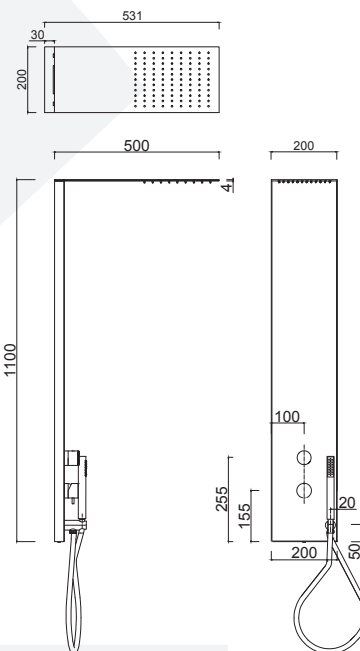

WELLNESS

1632

Inox

Sistema anticalcare
Anti-scale system

Completo colonna doccia esterna monocomando, soffione pioggia, kit duplex.

Complete shower column with single-lever mixer, shower head with rain flow, duplex shower kit.

Colonne de douche complète avec mitigeur, ciel de pluie avec jet à pluie, ensemble de douche duplex.

Komplette Standbrause mit Duscheneinhebelmischer, Kopfbrause mit Regendusche, Brauseset Duplex.

Columna ducha completa con monomando, rociador a techo con chorro lluvia, conjunto de ucha dúplex.

Цельная душевая колонна с однорычажным смесителем, верхний душ с функцией дождя, душевой набор "Duplex".

Articolo	Note	CROMO	BO - NO	NKO		
1632		✓	✓	✓		

CROMO: Cromo / Chrome-Plated - **BO:** Bianco Opaco / Matt White - **NO:** Nero Opaco / Matt Black - **NKO:** Nikel Opaco / Matt Nikel - **BROP:** Brondo opaco / Matt Bronze - **GF:** Grafite / Graphite - **CRN:** Cromo nero / Chrome Black - **O:** Oro / Gold - **OSP:** Oro SPazzolato / Brushed Gold

Rubinetteria Giulini Giovanni srl

Via Salvo D'Acquisto, 22 - 28076 Pogno (No) Italy
Tel. +39 0322 97157 - www.giulini.it - info@giulini.it

Vendite Italia: italia@giulini.it / Tel. +39 0322 97157 - Vendite Export: export@giulini.it / Tel. +39 0322 97057