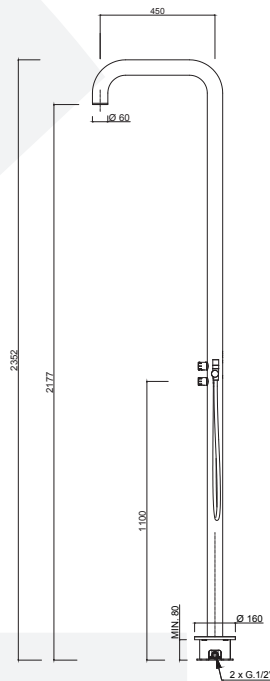

WELLNESS

1640

Inox
Inox

Sistema anticalcare
Anti-scale system

Colonna doccia da terra, miscelatore, sistema incasso ispezionabile.

Free-standing shower column, single lever mixer, inspectable floor-mounted box.

Colonne de douche à fixation au sol, mitigeur, boîte d'encastrement au sol inspectable.

Duschsäule mit Bodenbefestigung, Einhebelmischer, inspizierbare Einbaubox.

Column de ducha para fijación al suelo, mezclador monomando, caja empotrada en el suelo inspeccionable.

Напольная душевая колонна, однорычажный смеситель, инспекционируемая встроенная часть.

Articolo	Note	NKO				
1640		✓				

CROMO: Cromo / Chrome-Plated - **BO:** Bianco Opaco / Matt White - **NO:** Nero Opaco / Matt Black - **NKO:** Nikel Opaco / Matt Nikel - **BROP:** Brondo opaco / Matt Bronze - **GF:** Grafite / Graphite - **CRN:** Cromo nero / Chrome Black - **O:** Oro / Gold - **OSP:** Oro SPazzolato / Brushed Gold