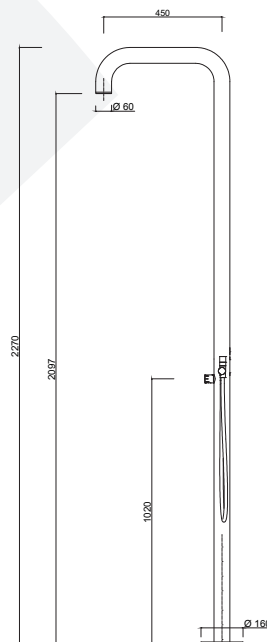

# WELLNESS

1640M

**Colonna doccia da terra, monoacqua**

*Free standing shower column for pre-mixed water.*

*Colonne de douche à fixation au sol, pour eau pré-mélangée.*

*Duschsäule mit Bodenbefestigung für vorgemischtes Wasser.*

*Column de ducha para fijación al suelo, para agua premezclada.*

*Напольная душевая колонна, без смесителя.*

Articolo	Note	NKO				
1640M		✓				

**CROMO:** Cromo / Chrome-Plated - **BO:** Bianco Opaco / Matt White - **NO:** Nero Opaco / Matt Black - **NKO:** Nikel Opaco / Matt Nikel - **BROP:** Brondo opaco / Matt Bronze - **GF:** Grafite / Graphite - **CRN:** Cromo nero / Chrome Black - **O:** Oro / Gold - **OSP:** Oro SPazzolato / Brushed Gold