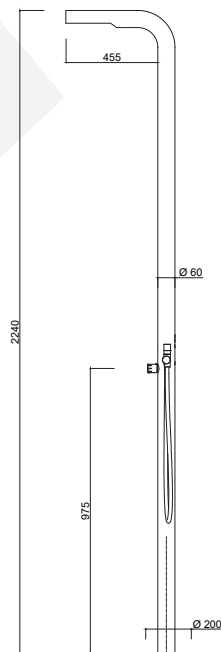

WELLNESS

1641

Inox
Inox

Sistema anticalcare
Anti-scale system

Colonna doccia da terra, miscelatore.

Floor standing shower column complete with mixer.

Colonne de douche au sol complète avec mitigeur.

Bodenstehende Duschsäule komplett mit Mischbatterie.

Columna de ducha a suelo completa con mezclador.

Напольная душевая колонна в комплекте со смесителем.

Articolo	Note	NKO				
1641		✓				

NOTE: PACKAGING EXTRA VOLUME 220 X 220 X 50

CROMO: Cromo / Chrome-Plated - **BO:** Bianco Opaco / Matt White - **NO:** Nero Opaco / Matt Black - **NKO:** Nikel Opaco / Matt Nikel - **BROP:** Brondo opaco / Matt Bronze - **GF:** Grafite / Graphite - **CRN:** Cromo nero / Chrome Black - **O:** Oro / Gold - **OSP:** Oro SPazzolato / Brushed Gold

Rubinetteria Giulini Giovanni srl

Via Salvo D'Acquisto, 22 - 28076 Pogno (No) Italy

Tel. +39 0322 97157 - www.giulini.it - info@giulini.it

Vendite Italia: italia@giulini.it / Tel. +39 0322 97157 - Vendite Export: export@giulini.it / Tel. +39 0322 97057