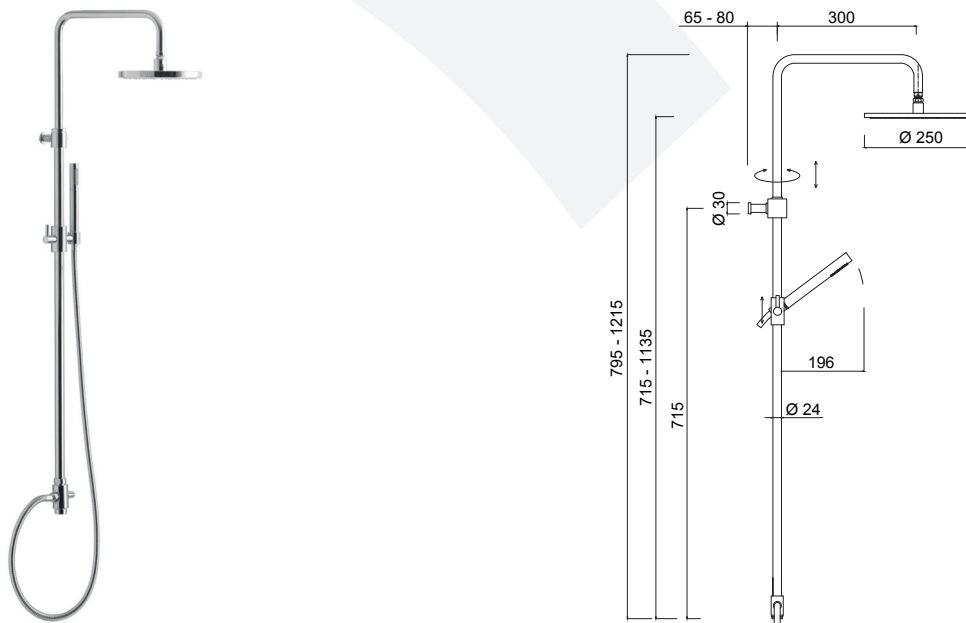

# WELLNESS

1650-S25X

Inox  
Inox

Sistema anticalcare  
Anti-scale system

Orientabile  
Swivelling

Scorrevole  
Sliding

Telescopico  
Extendible

**Colonna doccia con supporto doccia scorrevole, soffione inox Ø 250.**

Shower column with sliding shower support, Ø 250 stainless steel shower head.

Colonne de douche avec support de douche coulissant, pomme de douche inox Ø 250.

Duschsäule mit verschiebbarem Duschräger, Duschkopf Ø 250 aus Edelstahl.

Columna de ducha con soporte de ducha corredero, rociador de acero inoxidable Ø 250.

Душевая колонна с выдвигной душевой опорой, душевая головка из нержавеющей стали Ø 250.

Articolo	Note	CROMO	BO - NO	NKO	* BROP - GF - CRN	* O - OSP
1650-SX25		✓	✓	✓	✓	✓