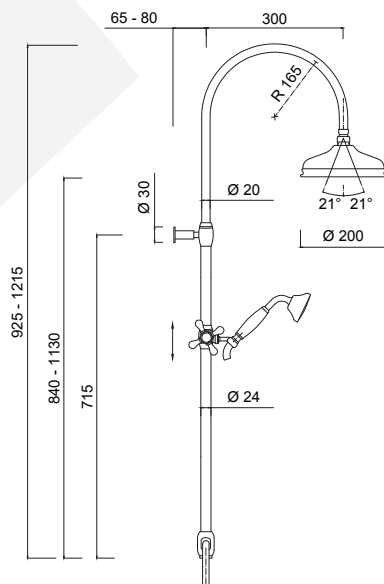

WELLNESS

1651-S

Orientabile
Swivelling

Scorrevole
Sliding

Telescopico
Extendibile

Colonna doccia con supporto doccia scorrevole, soffione ottone Ø 200.

Shower column with sliding shower support, Ø 200 shower head.

Colonne de douche avec support de douche coulissant, pomme de douche Ø 200.

Duschsäule mit verschiebbarem Duschträger, Duschkopf Ø 200.

Columna de ducha con soporte de ducha corredero, rociador de Ø 200.

Душевая колонна с выдвигной душевой опорой, душевая головка из нержавеющей Ø 200.

Articolo	Note	CROMO	NO	BR	O
1651-S		✓	✓	✓	✓

CROMO: Cromo / Chrome-Plated - **BO:** Bianco Opaco / Matt White - **NO:** Nero Opaco / Matt Black - **NKO:** Nikel Opaco / Matt Nikel - **BROP:** Brondo opaco / Matt Bronze - **GF:** Grafite / Graphite - **CRN:** Cromo nero / Chrome Black - **O:** Oro / Gold - **OSP:** Oro SPazzolato / Brushed Gold